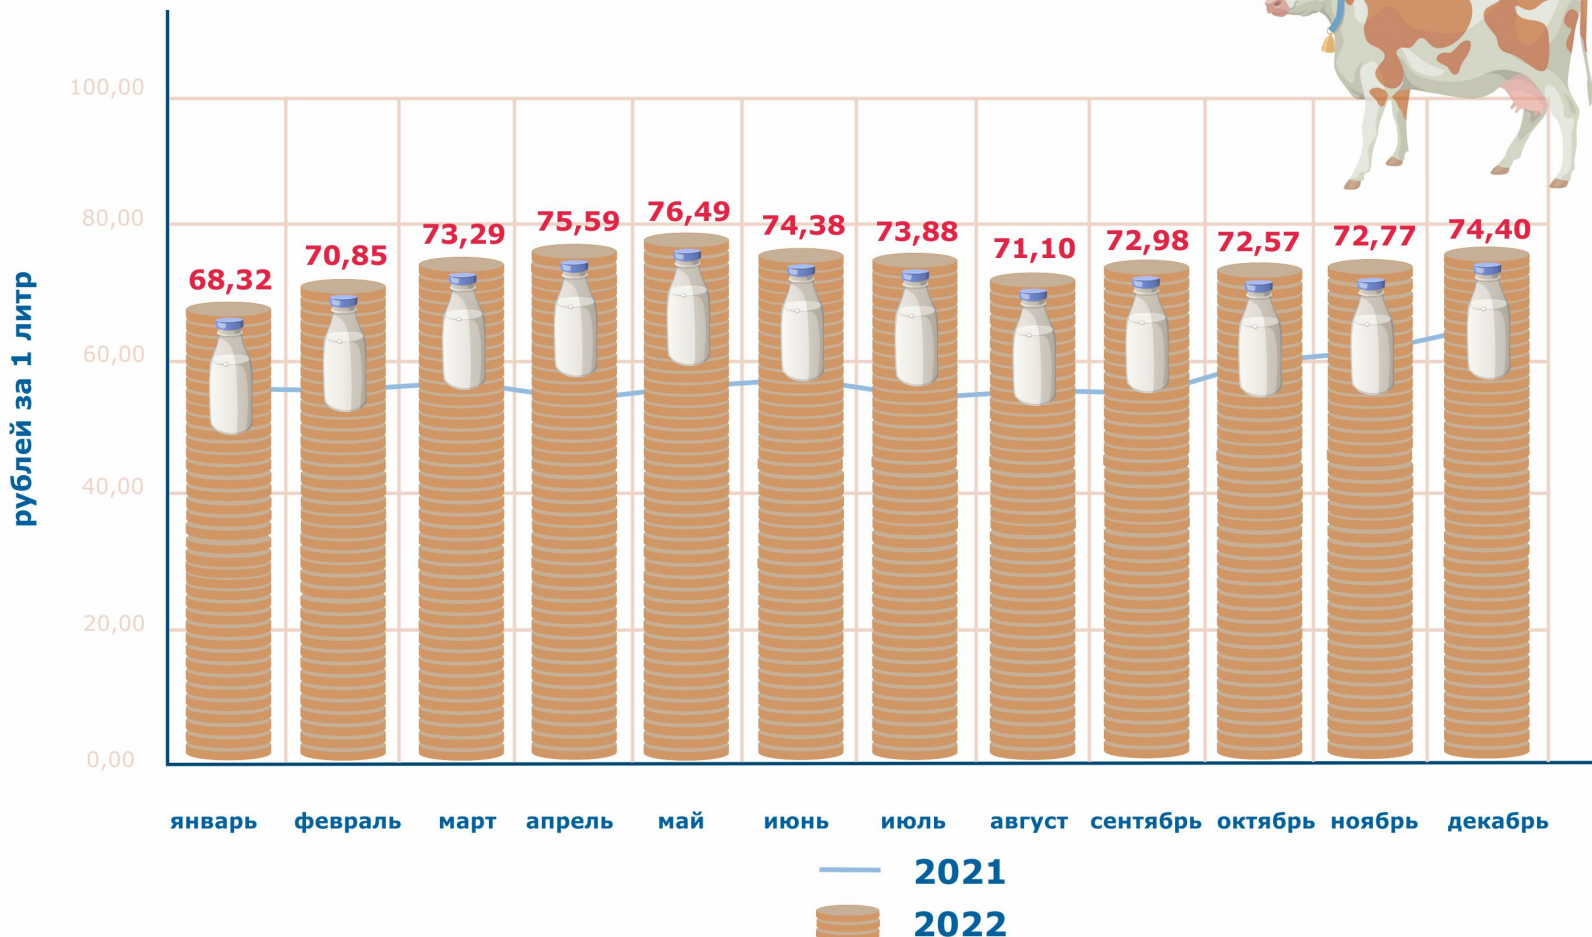

**ЦЕНА 1 ЛИТРА МОЛОКА
ПО РЕГИОНАМ СИБИРСКОГО
ФЕДЕРАЛЬНОГО ОКРУГА**

ДЕКАБРЬ 2022

Республика Алтай	88,92
Республика Тыва	96,15
Республика Хакасия	82,45
Алтайский край	74,40
Красноярский край	76,08
Иркутская область	76,46
Кемеровская область - Кузбасс	73,04
Новосибирская область	76,58
Омская область	64,32
Томская область	82,03

**Средняя потребительская цена
по Алтайскому краю**

молоко питьевое цельное пастеризованное 2,5-3,2% жирности

**ПОТРЕБЛЕНИЕ МОЛОКА И
МОЛОЧНЫХ ПРОДУКТОВ
НА ДУШУ НАСЕЛЕНИЯ, КИЛОГРАММОВ**

2021

Российская Федерация	241
Сибирский федеральный округ	242
Алтайский край	259